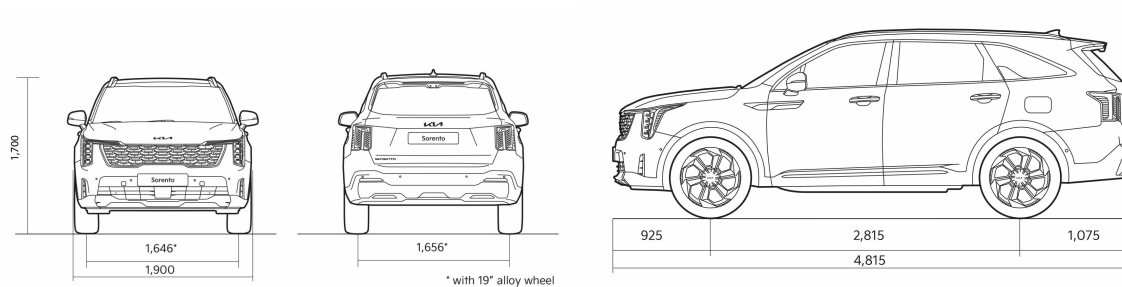

SORENTO FL

Techniniai rodikliai

Variklis	2,2 CRDI 8DCT
Degalų rūšis	Dyzelinas
Variklio darbo tūris (l)	2,2
Sukimo momentas (Nm @ aps./min.)	440
Varantieji ratai	AWD
Variklio galia (kW/aps./min.)	142
Variklio galia (AG)	194
Transmisija	8 laipsnių automatinė pavarų dėžė su dviguba sankaba
Transmisija tipas	Automatinė
Variklio darbo tūris (cm³)	2151
Dinamika	
Maksimalus greitis (km/h)	201

SORENTO FL

Techniniai rodikliai

Dinamika	2,2 CRDI 8DCT
Pagreitėjimas 0–100 km/h (s)	9.5
Matmenys	
Ilgis (mm)	4815
Plotis (mm)	1900
Aukštis (mm)	1700
Atstumas tarp ašių (mm)	2815
Prošvaisa (mm)	176
Durų skaičius	5
Sėdimų vietų skaičius	7
Svoris, tūris	
Maksimali tempiama masė (kg)	2500
Didžiausias priekabos be stabdžių svoris (kg)	750

SORENTO FL

Techniniai rodikliai

Svoris, tūris	2,2 CRDI 8DCT
Bendroji automobilio masė (kg)	2600
Tuščio automobilio masė (kg)	1819-1954
Degalų bako talpa (l)	67
Bagažinės tūris (l)	2085-179
Leistina stogo apkrova (kg)	100
Degalų sąnaudos	
Degalų sąnaudos vidutinės (WLTP) (l/100 km)	6.6
CO2 emisija (WLTP) (g/km)	174